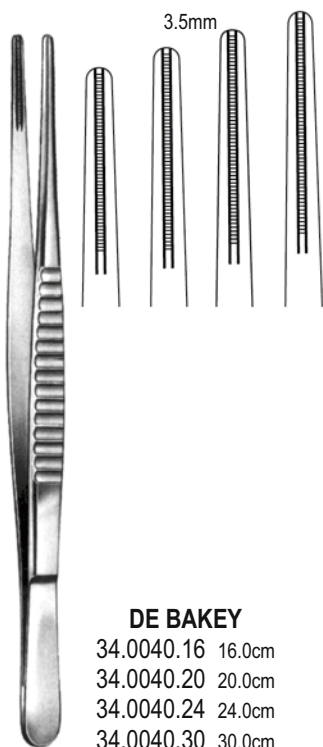

34.0010.12 12.5cm

DEBAKEY-ADSON

1.0mm

34.0014.15 15.0cm
34.0014.18 18.0cm

DEBAKEY-GERALD

1.2mm

34.0016.15 15.0cm
34.0016.18 18.0cm
34.0014.24 24.0cm

1.0mm

34.0020.18 18.0cm

DEBAKEY-CUSHING

1.0mm

34.0024.15 15.0cm 34.0026.15
34.0024.19 19.0cm 34.0026.19
34.0024.24 24.0cm 34.0026.24

DEBAKEY-DIETRICH

1.5mm

1.0mm

34.0030.15 15.0cm
34.0030.19 19.0cm
34.0030.24 24.0cm

DEBAKEY-LIGHT

ALSO AVAILABLE IN TITANIUM

DE BAKEY
34.0034.16 16.0cm
34.0034.20 20.0cm
34.0034.24 24.0cm
34.0034.30 30.0cm

DE BAKEY
34.0036.16 16.0cm
34.0036.20 20.0cm
34.0036.24 24.0cm
34.0036.30 30.0cm

DE BAKEY
34.0038.16 16.0cm
34.0038.20 20.0cm
34.0038.24 24.0cm
34.0038.30 30.0cm

DE BAKEY
34.0040.16 16.0cm
34.0040.20 20.0cm
34.0040.24 24.0cm
34.0040.30 30.0cm

DE BAKEY
34.0044.16 16.0cm
34.0044.20 20.0cm
34.0044.24 24.0cm
34.0044.30 30.0cm

DE BAKEY
34.0046.16 16.0cm
34.0046.20 20.0cm
34.0046.24 24.0cm
34.0046.30 30.0cm