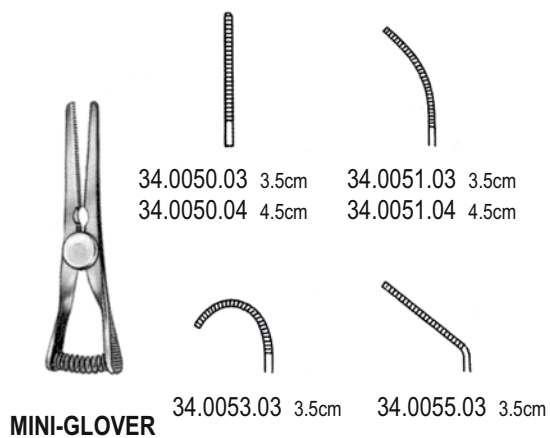

34.0020.18 18.0cm

DEBAKEY-CUSHING

1.0mm

34.0024.15 15.0cm 34.0026.15
34.0024.19 19.0cm 34.0026.19
34.0024.24 24.0cm 34.0026.24

DEBAKEY-DIETRICH

1.5mm

1.0mm

34.0030.15 15.0cm
34.0030.19 19.0cm
34.0030.24 24.0cm

DEBAKEY-LIGHT

ALSO AVAILABLE IN TITANIUM

DE BAKEY
34.0034.16 16.0cm
34.0034.20 20.0cm
34.0034.24 24.0cm
34.0034.30 30.0cm

DE BAKEY
34.0036.16 16.0cm
34.0036.20 20.0cm
34.0036.24 24.0cm
34.0036.30 30.0cm

DE BAKEY
34.0038.16 16.0cm
34.0038.20 20.0cm
34.0038.24 24.0cm
34.0038.30 30.0cm

DE BAKEY
34.0040.16 16.0cm
34.0040.20 20.0cm
34.0040.24 24.0cm
34.0040.30 30.0cm

DE BAKEY
34.0044.16 16.0cm
34.0044.20 20.0cm
34.0044.24 24.0cm
34.0044.30 30.0cm

DE BAKEY
34.0046.16 16.0cm
34.0046.20 20.0cm
34.0046.24 24.0cm
34.0046.30 30.0cm

34 |

Зажимы типа бульдог Atrauma Bulldog Clamps

ALSO AVAILABLE IN TITANIUM

ALSO AVAILABLE IN TITANIUM

GLOVER

34.0070.07
7.0cm

34.0070.08
8.0cm

34.0070.09
9.0cm