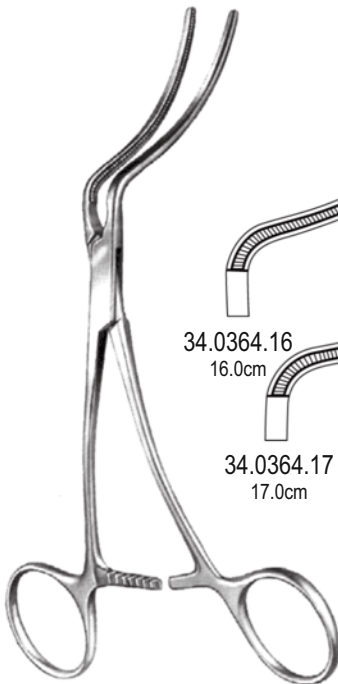

34.0334.20 20.5cm
34.0334.24 24.0cm
34.0334.25 25.0cm
34.0334.26 26.5cm
34.0334.27 27.5cm

ALSO AVAILABLE IN TITANIUM

34 |

Зажимы с атравматической нарезкой Зажимы для глубоких полостей Периферийные сосудистые зажимы

Profunda Clamps. Peripheral Vascular Clamps

ALSO AVAILABLE IN TITANIUM

GREGORY

34.0360.14
14.0cm

34.0360.16
16.0cm

34.0360.18
18.0cm

34.0364.16
16.0cm

34.0364.17
17.0cm

34.0364.18
18.0cm

34.0364.20
20.0cm

ALSO AVAILABLE IN TITANIUM

DE BAKEY

DE BAKEY

DE BAKEY

LELAND JONES

34 | Зажимы с атравматической нарезкой Периферийные сосудистые зажимы Peripheral Vascular Clamps

ALSO AVAILABLE IN TITANIUM

LELAND JONES

34.0390.18
18.0cm

34.0390.19
19.0cm

34.0390.20
20.0cm

DALE

34.0394.18
18.5cm

DALE