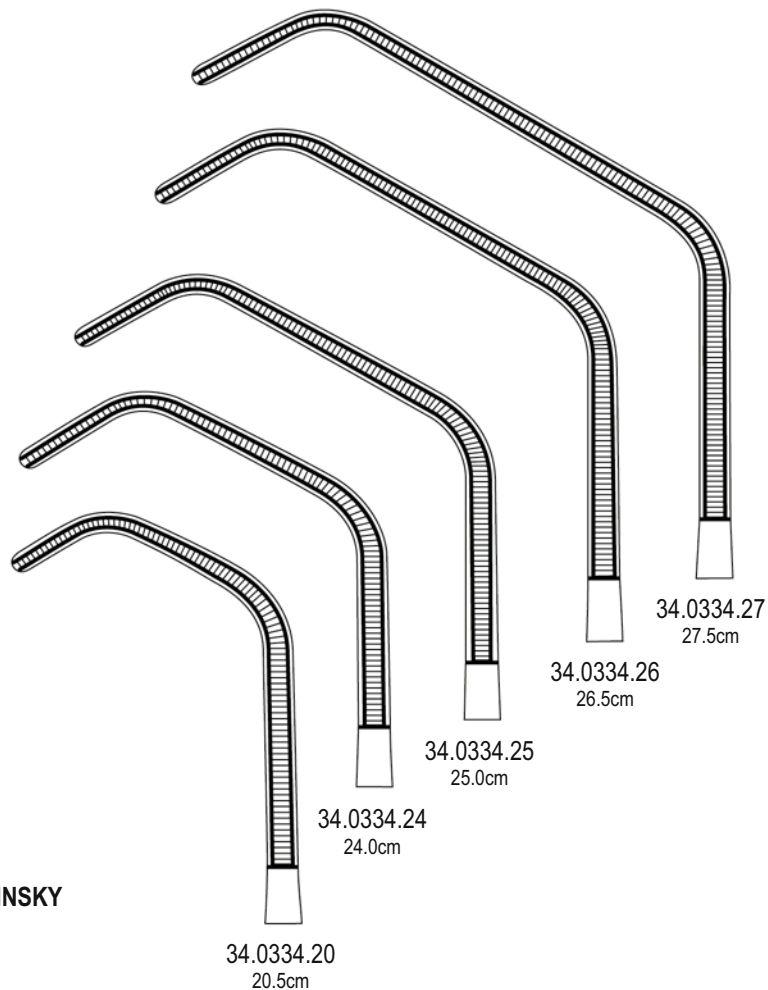

WEBER
34.0320.02 26.0cm

ALSO AVAILABLE IN TITANIUM

34 |

Зажимы с атрауматической нарезкой Tangential Occlusion Clamps

ALSO AVAILABLE IN TITANIUM

DE BAKEY
SATINSKY

SATINSKY

Fig.1 34.0330.23 23.5cm
Fig.2 34.0330.24 24.0cm
Fig.3 34.0330.25 25.0cm

34.0334.20 20.5cm
34.0334.24 24.0cm
34.0334.25 25.0cm
34.0334.26 26.5cm
34.0334.27 27.5cm

ALSO AVAILABLE IN TITANIUM

34 |

Зажимы с атравматической нарезкой Зажимы для глубоких полостей Периферийные сосудистые зажимы