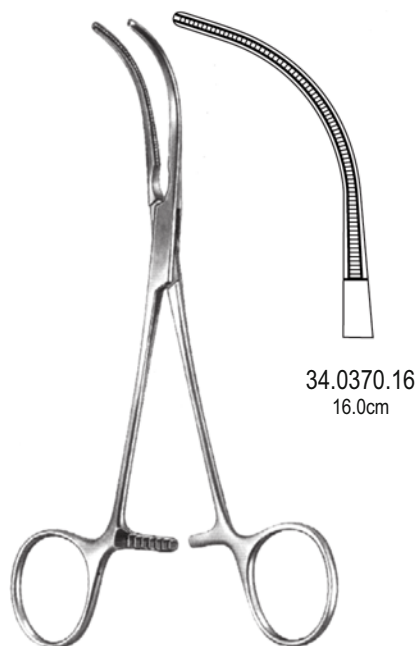

34.0334.20 20.5cm
34.0334.24 24.0cm
34.0334.25 25.0cm
34.0334.26 26.5cm
34.0334.27 27.5cm

ALSO AVAILABLE IN TITANIUM

34 |

Зажимы с атравматической нарезкой Зажимы для глубоких полостей Периферийные сосудистые зажимы

Profunda Clamps. Peripheral Vascular Clamps

ALSO AVAILABLE IN TITANIUM

GREGORY

34.0360.14
14.0cm

34.0360.16
16.0cm

34.0360.18
18.0cm

34.0364.16
16.0cm

34.0364.17
17.0cm

34.0364.18
18.0cm

34.0364.20
20.0cm

ALSO AVAILABLE IN TITANIUM

DE BAKEY

DE BAKEY

DE BAKEY

LELAND JONES

34 | Зажимы с атравматической нарезкой Периферийные сосудистые зажимы Peripheral Vascular Clamps

ALSO AVAILABLE IN TITANIUM

LELAND JONES

34.0390.18
18.0cm

34.0390.19
19.0cm

34.0390.20
20.0cm

DALE

34.0394.18
18.5cm

DALE