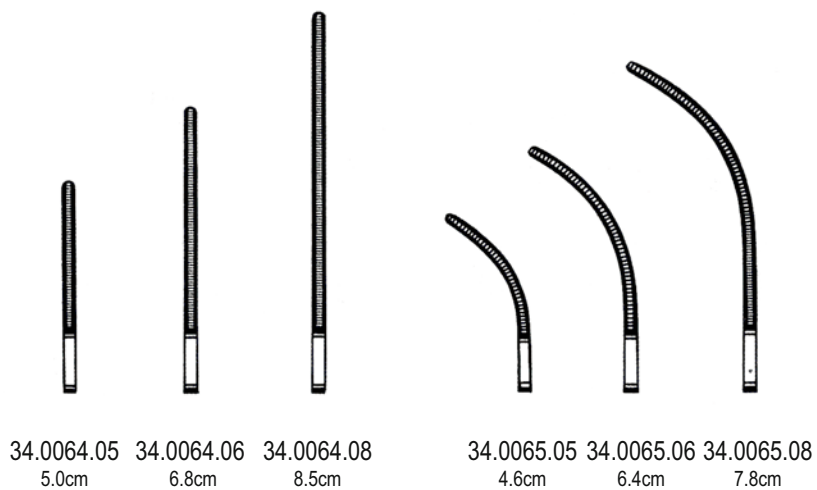

34.0020.18 18.0cm

DEBAKEY-CUSHING

1.0mm

34.0024.15 15.0cm 34.0026.15
34.0024.19 19.0cm 34.0026.19
34.0024.24 24.0cm 34.0026.24

DEBAKEY-DIETRICH

1.5mm

1.0mm

34.0030.15 15.0cm
34.0030.19 19.0cm
34.0030.24 24.0cm

DEBAKEY-LIGHT

ALSO AVAILABLE IN TITANIUM

DE BAKEY
34.0034.16 16.0cm
34.0034.20 20.0cm
34.0034.24 24.0cm
34.0034.30 30.0cm

DE BAKEY
34.0036.16 16.0cm
34.0036.20 20.0cm
34.0036.24 24.0cm
34.0036.30 30.0cm

DE BAKEY
34.0038.16 16.0cm
34.0038.20 20.0cm
34.0038.24 24.0cm
34.0038.30 30.0cm

DE BAKEY
34.0040.16 16.0cm
34.0040.20 20.0cm
34.0040.24 24.0cm
34.0040.30 30.0cm

DE BAKEY
34.0044.16 16.0cm
34.0044.20 20.0cm
34.0044.24 24.0cm
34.0044.30 30.0cm

DE BAKEY
34.0046.16 16.0cm
34.0046.20 20.0cm
34.0046.24 24.0cm
34.0046.30 30.0cm

34 |

Зажимы типа бульдог Atrauma Bulldog Clamps

ALSO AVAILABLE IN TITANIUM

ALSO AVAILABLE IN TITANIUM

GLOVER

34.0070.07
7.0cm

34.0070.08
8.0cm

34.0070.09
9.0cm