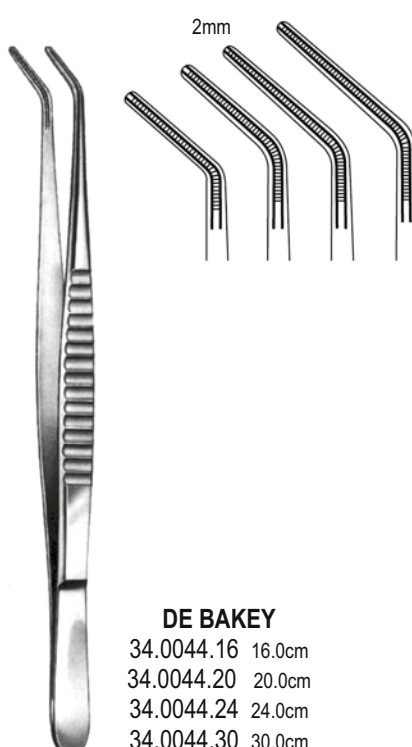

34.0010.12 12.5cm

DEBAKEY-ADSON

1.0mm

34.0014.15 15.0cm
34.0014.18 18.0cm

DEBAKEY-GERALD

1.2mm

34.0016.15 15.0cm
34.0016.18 18.0cm
34.0014.24 24.0cm

1.0mm

34.0020.18 18.0cm

DEBAKEY-CUSHING

1.0mm

34.0024.15 15.0cm 34.0026.15
34.0024.19 19.0cm 34.0026.19
34.0024.24 24.0cm 34.0026.24

DEBAKEY-DIETRICH

1.5mm

1.0mm

34.0030.15 15.0cm
34.0030.19 19.0cm
34.0030.24 24.0cm

DEBAKEY-LIGHT

ALSO AVAILABLE IN TITANIUM

DE BAKEY
34.0034.16 16.0cm
34.0034.20 20.0cm
34.0034.24 24.0cm
34.0034.30 30.0cm

DE BAKEY
34.0036.16 16.0cm
34.0036.20 20.0cm
34.0036.24 24.0cm
34.0036.30 30.0cm

DE BAKEY
34.0038.16 16.0cm
34.0038.20 20.0cm
34.0038.24 24.0cm
34.0038.30 30.0cm

DE BAKEY
34.0040.16 16.0cm
34.0040.20 20.0cm
34.0040.24 24.0cm
34.0040.30 30.0cm

DE BAKEY
34.0044.16 16.0cm
34.0044.20 20.0cm
34.0044.24 24.0cm
34.0044.30 30.0cm

DE BAKEY
34.0046.16 16.0cm
34.0046.20 20.0cm
34.0046.24 24.0cm
34.0046.30 30.0cm