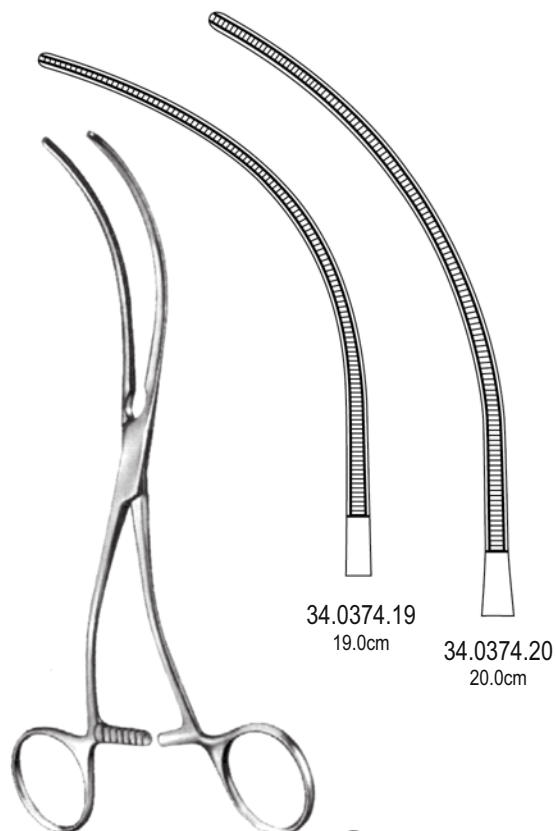

34.0334.20 20.5cm
34.0334.24 24.0cm
34.0334.25 25.0cm
34.0334.26 26.5cm
34.0334.27 27.5cm

ALSO AVAILABLE IN TITANIUM

34 |

Зажимы с атравматической нарезкой Зажимы для глубоких полостей Периферийные сосудистые зажимы

Profunda Clamps. Peripheral Vascular Clamps

ALSO AVAILABLE IN TITANIUM

GREGORY

34.0360.14
14.0cm

34.0360.16
16.0cm

34.0360.18
18.0cm

34.0364.16
16.0cm

34.0364.17
17.0cm

34.0364.18
18.0cm

34.0364.20
20.0cm

ALSO AVAILABLE IN TITANIUM

DE BAKEY

DE BAKEY

DE BAKEY

LELAND JONES

34 | Зажимы с атравматической нарезкой Периферийные сосудистые зажимы Peripheral Vascular Clamps