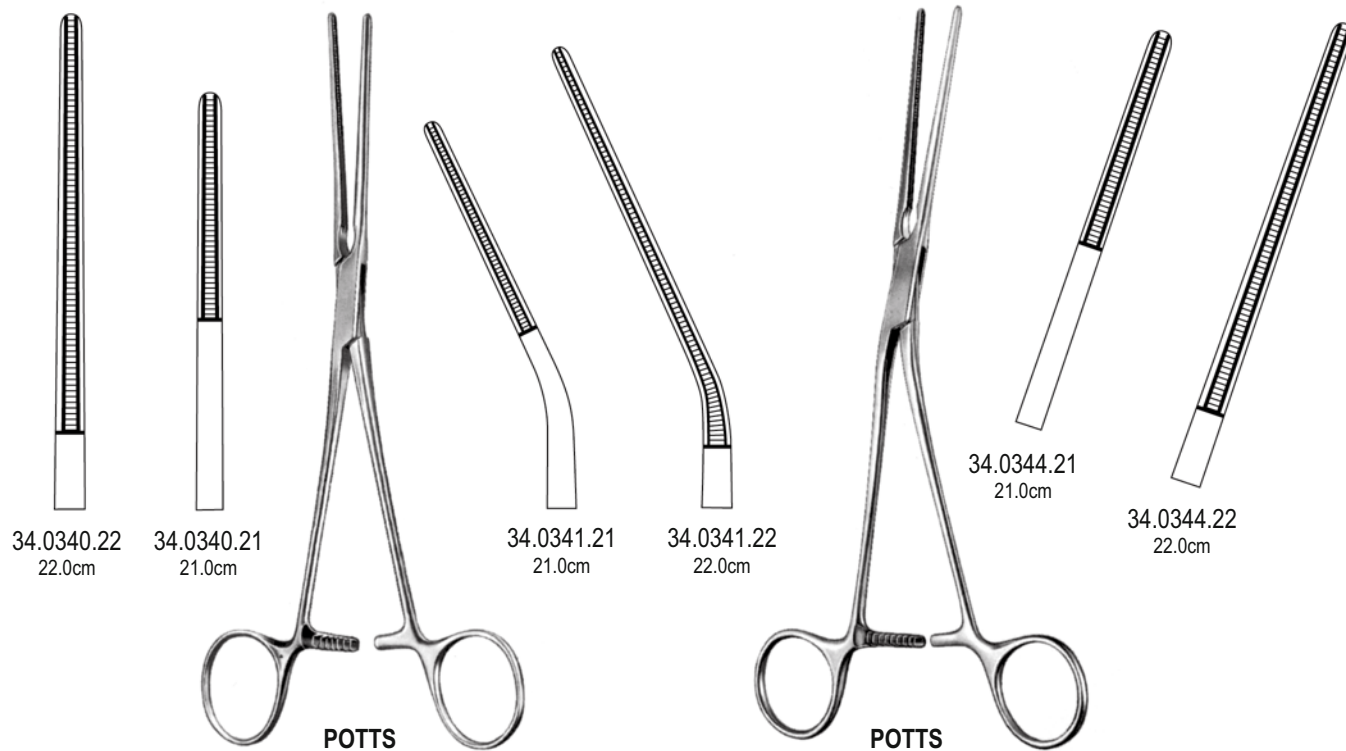

WEBER
34.0320.02 26.0cm

ALSO AVAILABLE IN TITANIUM

34 |

Зажимы с атрауматической нарезкой Tangential Occlusion Clamps

ALSO AVAILABLE IN TITANIUM

DE BAKEY
SATINSKY

SATINSKY

Fig.1 34.0330.23 23.5cm
Fig.2 34.0330.24 24.0cm
Fig.3 34.0330.25 25.0cm

34.0334.20 20.5cm
34.0334.24 24.0cm
34.0334.25 25.0cm
34.0334.26 26.5cm
34.0334.27 27.5cm

ALSO AVAILABLE IN TITANIUM

34 |

Зажимы с атравматической нарезкой Зажимы для глубоких полостей Периферийные сосудистые зажимы

Profunda Clamps. Peripheral Vascular Clamps

ALSO AVAILABLE IN TITANIUM

GREGORY

34.0360.14
14.0cm

34.0360.16
16.0cm

34.0360.18
18.0cm

34.0364.16
16.0cm

34.0364.17
17.0cm