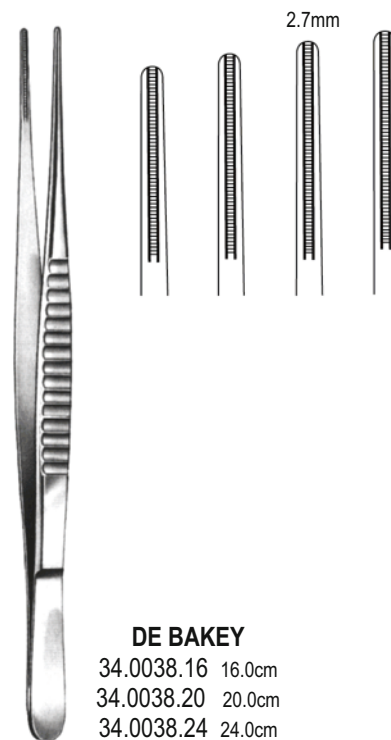

34.0010.12 12.5cm

DEBAKEY-ADSON

1.0mm

34.0014.15 15.0cm
34.0014.18 18.0cm

DEBAKEY-GERALD

1.2mm

34.0016.15 15.0cm
34.0016.18 18.0cm
34.0014.24 24.0cm

1.0mm

34.0020.18 18.0cm

DEBAKEY-CUSHING

1.0mm

34.0024.15 15.0cm 34.0026.15
34.0024.19 19.0cm 34.0026.19
34.0024.24 24.0cm 34.0026.24

DEBAKEY-DIETRICH

1.5mm

1.0mm

34.0030.15 15.0cm
34.0030.19 19.0cm
34.0030.24 24.0cm

DEBAKEY-LIGHT

ALSO AVAILABLE IN TITANIUM

DE BAKEY
34.0034.16 16.0cm
34.0034.20 20.0cm
34.0034.24 24.0cm
34.0034.30 30.0cm

DE BAKEY
34.0036.16 16.0cm
34.0036.20 20.0cm
34.0036.24 24.0cm
34.0036.30 30.0cm

DE BAKEY
34.0038.16 16.0cm
34.0038.20 20.0cm
34.0038.24 24.0cm
34.0038.30 30.0cm

DE BAKEY
34.0040.16 16.0cm
34.0040.20 20.0cm
34.0040.24 24.0cm
34.0040.30 30.0cm

DE BAKEY
34.0044.16 16.0cm
34.0044.20 20.0cm
34.0044.24 24.0cm
34.0044.30 30.0cm

DE BAKEY
34.0046.16 16.0cm
34.0046.20 20.0cm
34.0046.24 24.0cm
34.0046.30 30.0cm