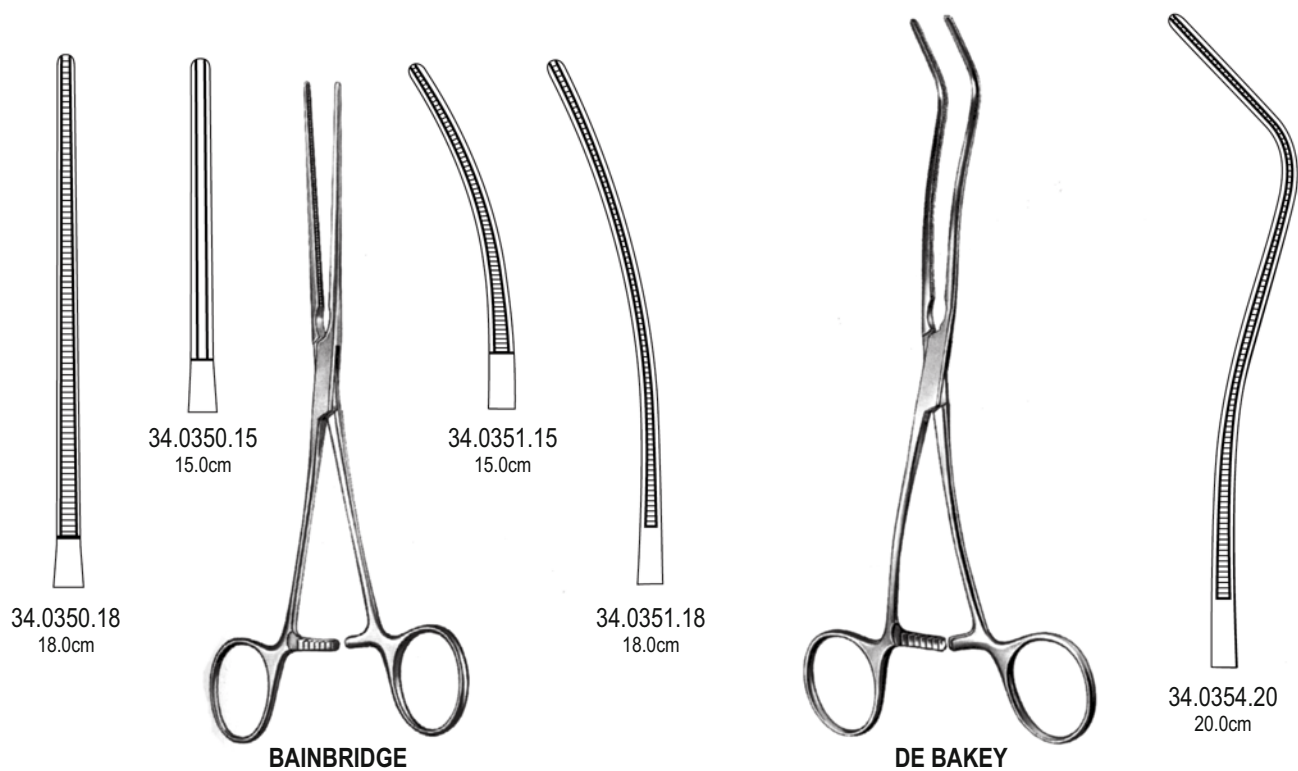

WEBER
34.0320.02 26.0cm

ALSO AVAILABLE IN TITANIUM

34 |

Зажимы с атрауматической нарезкой Tangential Occlusion Clamps

ALSO AVAILABLE IN TITANIUM

DE BAKEY
SATINSKY

SATINSKY

Fig.1 34.0330.23 23.5cm
Fig.2 34.0330.24 24.0cm
Fig.3 34.0330.25 25.0cm

34.0334.20 20.5cm
34.0334.24 24.0cm
34.0334.25 25.0cm
34.0334.26 26.5cm
34.0334.27 27.5cm

ALSO AVAILABLE IN TITANIUM

34 |

Зажимы с атравматической нарезкой Зажимы для глубоких полостей Периферийные сосудистые зажимы

Profunda Clamps. Peripheral Vascular Clamps

ALSO AVAILABLE IN TITANIUM

GREGORY

34.0360.14
14.0cm

34.0360.16
16.0cm

34.0360.18
18.0cm

34.0364.16
16.0cm

34.0364.17
17.0cm