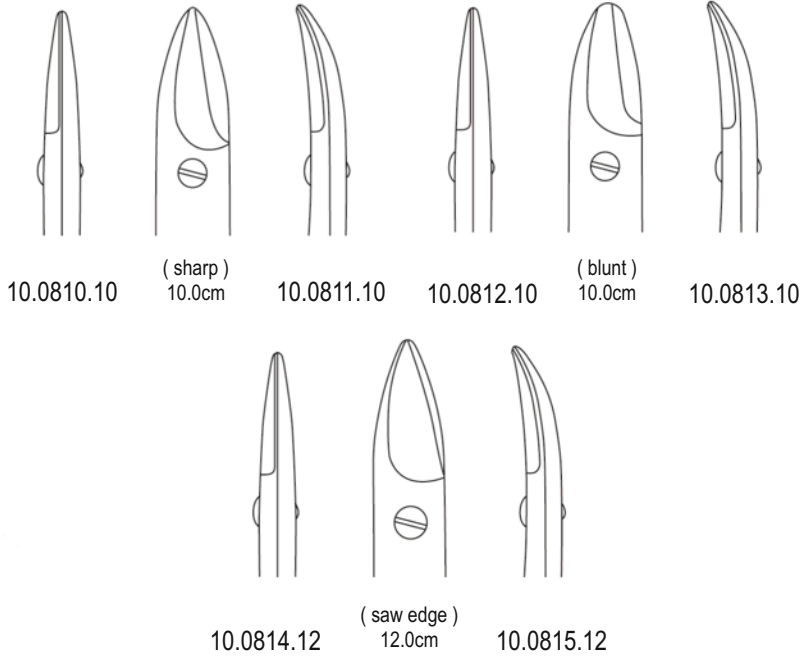

MOD.USA
 10.0680.10 10.5cm
 10.0680.12 12.5cm

LAWSON TAIT
 10.0684.12 12.5cm

BRAUN-STADLER
 10.0690.14 14.5cm
 10.0690.22 22.0cm

WALDMANN
 10.0694.18 18.0cm
 10.0694.20 20.0cm
 10.0694.24 24.0cm

10.0700.21 21.0cm

10.0702.21 21.0cm

10.0704.21 21.0cm

SYSTRUNK
10.0800.13 13.0cm

HARVEY
10.0804.12 12.5cm

UNIVERSAL
10.0808.12 12.0cm

BEEBEE

SPENCER
10.0820.09 9.0cm

SPENCER
10.0820.13 13.0cm

LITTAUER
10.0822.14 14.0cm

NORTHBENT
10.0824.13 13.0cm

BUCK
10.0826.14 14.5cm
10.0826.18 18.0cm

SCHOEMAKER-LOTH
10.0830.13 13.0cm

EISELSBERG
10.0834.12 12.0cm

HEATH
10.0838.15 15.0cm

10 | Микро-ножницы

Micro Scissors

10.0925.18 18.5cm

18.0cm

10.0930.18
straight

10.0931.18
curved

10.0933.18
curved down

10.0934.18
angled

JACOBSON
10.0940.15 15.5cm
10.0940.22 22.5cm

POTTS
10.0941.15 15.5cm
10.0941.22 22.5cm