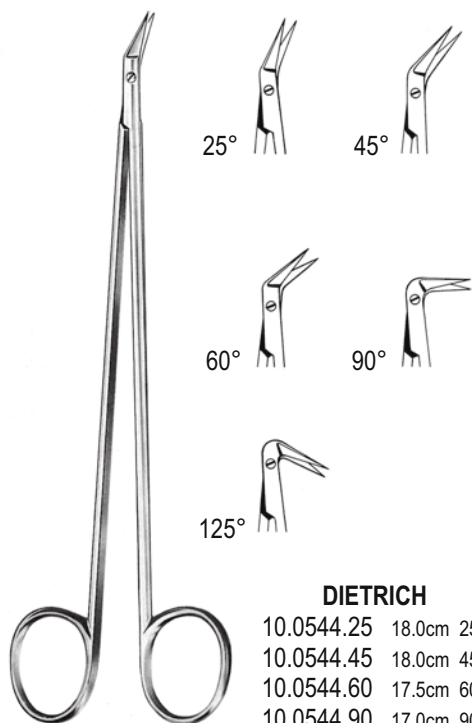

POTTS DE MARTEL
10.0530.21 21.0cm
10.0530.24 24.0cm

DE BAKEY

	25°	45°	60°
16.0cm	10.0534.16	10.0536.16	10.0538.16
23.0cm	10.0534.23	10.0536.23	10.0538.23
28.0cm	10.0534.28	10.0536.28	10.0538.28

POTTS - SMITH

19.0cm	25°	45°	60°
10.0540.25			
10.0540.45			
10.0540.60			

DIETRICH

10.0544.25	18.0cm	25°
10.0544.45	18.0cm	45°
10.0544.60	17.5cm	60°
10.0544.90	17.0cm	90°
10.0544.00	17.0cm	125°

DIETRICH

10.0548.17	17.0cm
------------	--------

TOENNIS
10.0600.18 18.0cm 10.0601.18

TOENNIS-ADSON
10.0606.17 17.5cm

DANDY
10.0610.17 17.0cm

SCHMIEDEN-TAYLOR
10.0614.17 17.0cm

STRULLY
10.0618.22 22.0cm

KELLY

10.0630.16 16.0cm

10.0630.18 18.0cm

10.0925.18 18.5cm

18.0cm

10.0930.18
straight

10.0931.18
curved

10.0933.18
curved down

10.0934.18
angled

JACOBSON
10.0940.15 15.5cm
10.0940.22 22.5cm

POTTS
10.0941.15 15.5cm
10.0941.22 22.5cm